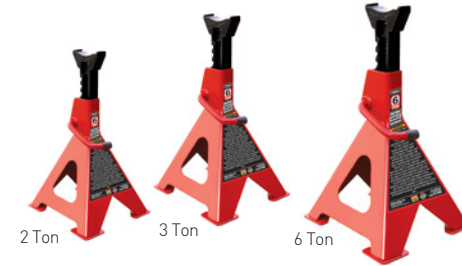

DÖRT AYAKLI SABİT KRİKO STANDLARI

PROFESYONEL SERİ ASFALT YÜZEYLERDE
KAYMAYI ÖNLEYEN GENİŞ AYAKLAR

KOD	ÖZELLİKLER
T42001	2 Ton
T43001	3 Ton
T46001	6 Ton